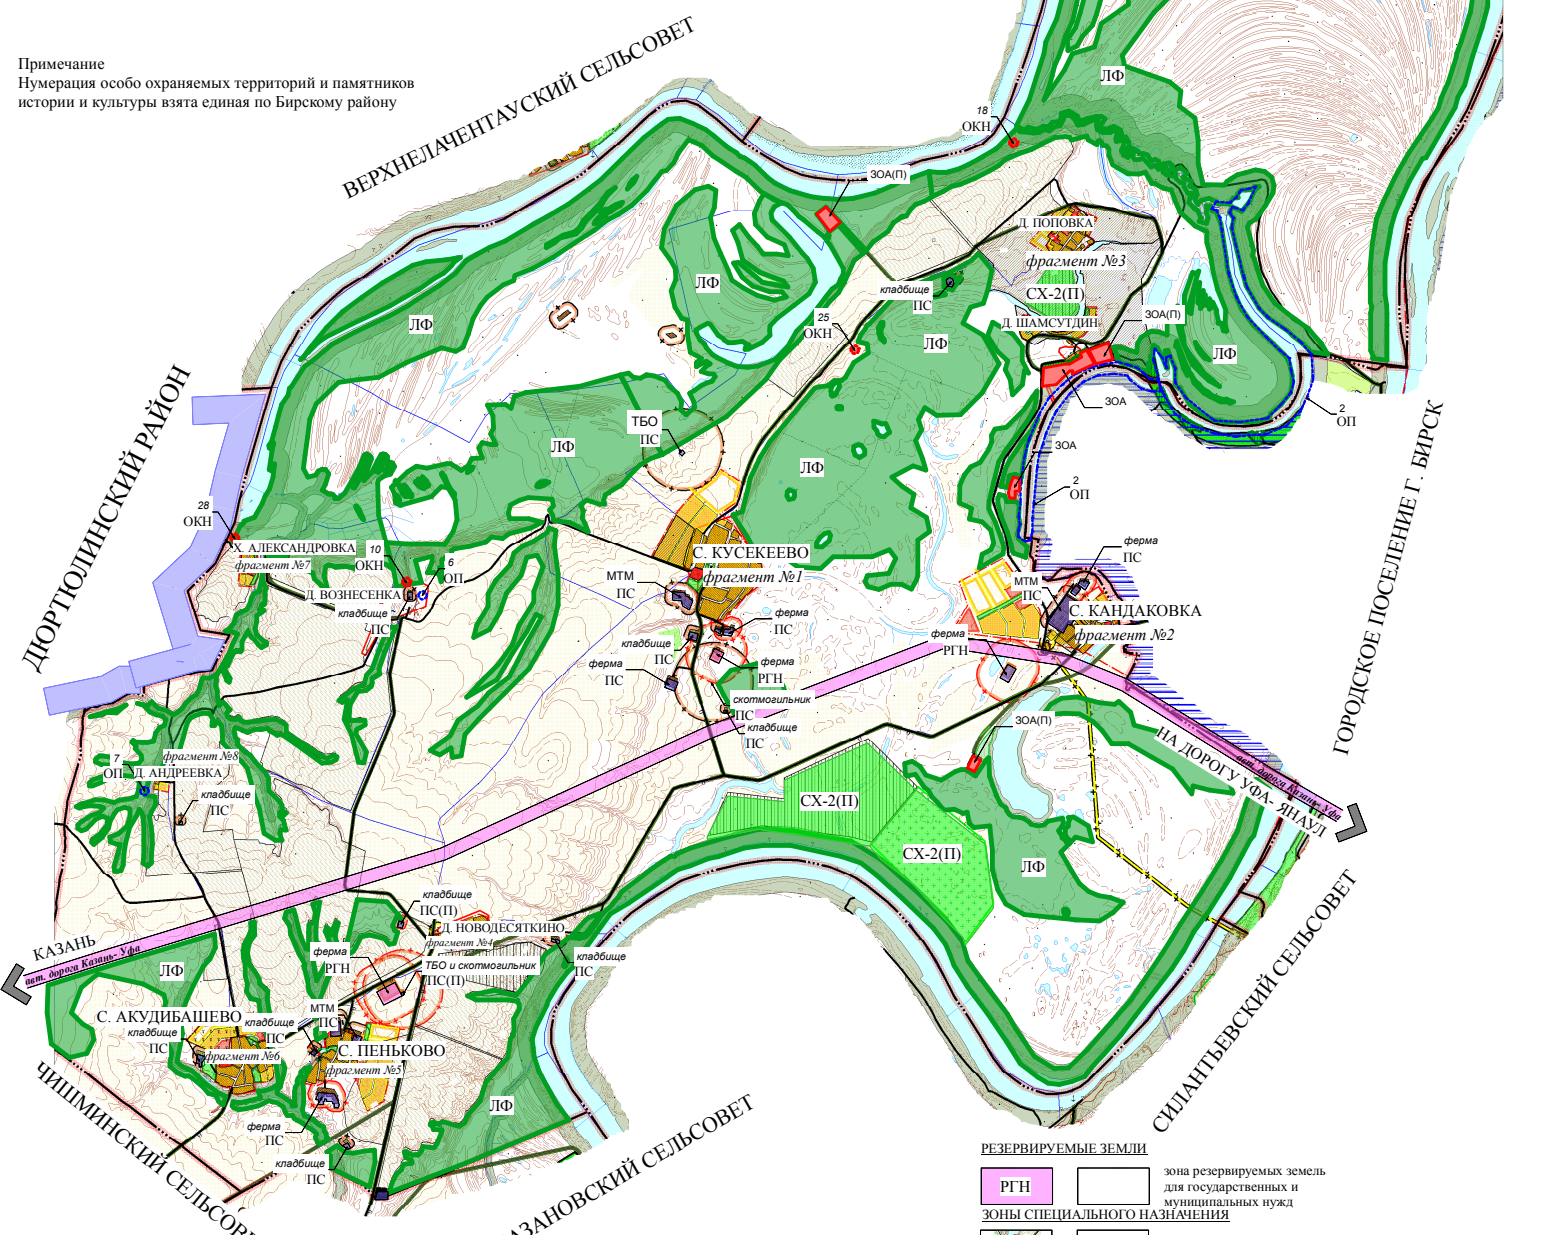

ПРАВИЛА ЗЕМЛЕПОЛЬЗОВАНИЯ И ЗАСТРОЙКИ
 СЕЛЬСКОГО ПОСЕЛЕНИЯ
 КУСКЕКЕЕВСКИЙ СЕЛЬСОВЕТ
 МУНИЦИПАЛЬНОГО РАЙОН БИРСКИЙ РАЙОН РБ
 КАРТА ОСОБО ОХРАНЯЕМЫХ ЗОН
 КАРТА ЗОН СПЕЦИАЛЬНОГО НАЗНАЧЕНИЯ

Примечание
 Нумерация особо охраняемых территорий и памятников истории и культуры взята единая по Бирскому району

УСЛОВНЫЕ ОБОЗНАЧЕНИЯ

- граница села существующая
- граница села перспективная
- граница Бирского района
- граница сельского поселения
- овраги
- водные объекты
- низина, заболочено

ТЕРРИТОРИАЛЬНЫЕ ЗОНЫ

- существующие проектируемые
ОСОБО ОХРАНЯЕМЫЕ ЗОНЫ
- ОКН зона охраны объектов культурного наследия
 - ОП зона охраны природных объектов
- ЗОНЫ РЕКРЕАЦИОННОГО НАЗНАЧЕНИЯ**
- ПЛ зона природных ландшафтов
 - ПЛ(П) зона природных ландшафтов

РЕЗЕРВИРУЕМЫЕ ЗЕМЛИ

- РГН зона резервируемых земель для государственных и муниципальных нужд

ЗОНЫ СПЕЦИАЛЬНОГО НАЗНАЧЕНИЯ

- ПС зона предприятий и складов
- ПС(П) зона предприятий и складов
- зона транспортной и инженерной инфраструктуры
- зона существующих и проектируемых дорог
- зона линейных объектов

ИНЫЕ ЗОНЫ

- ЛФ зона лесного фонда
- водоохранная и прибрежная защитная зона